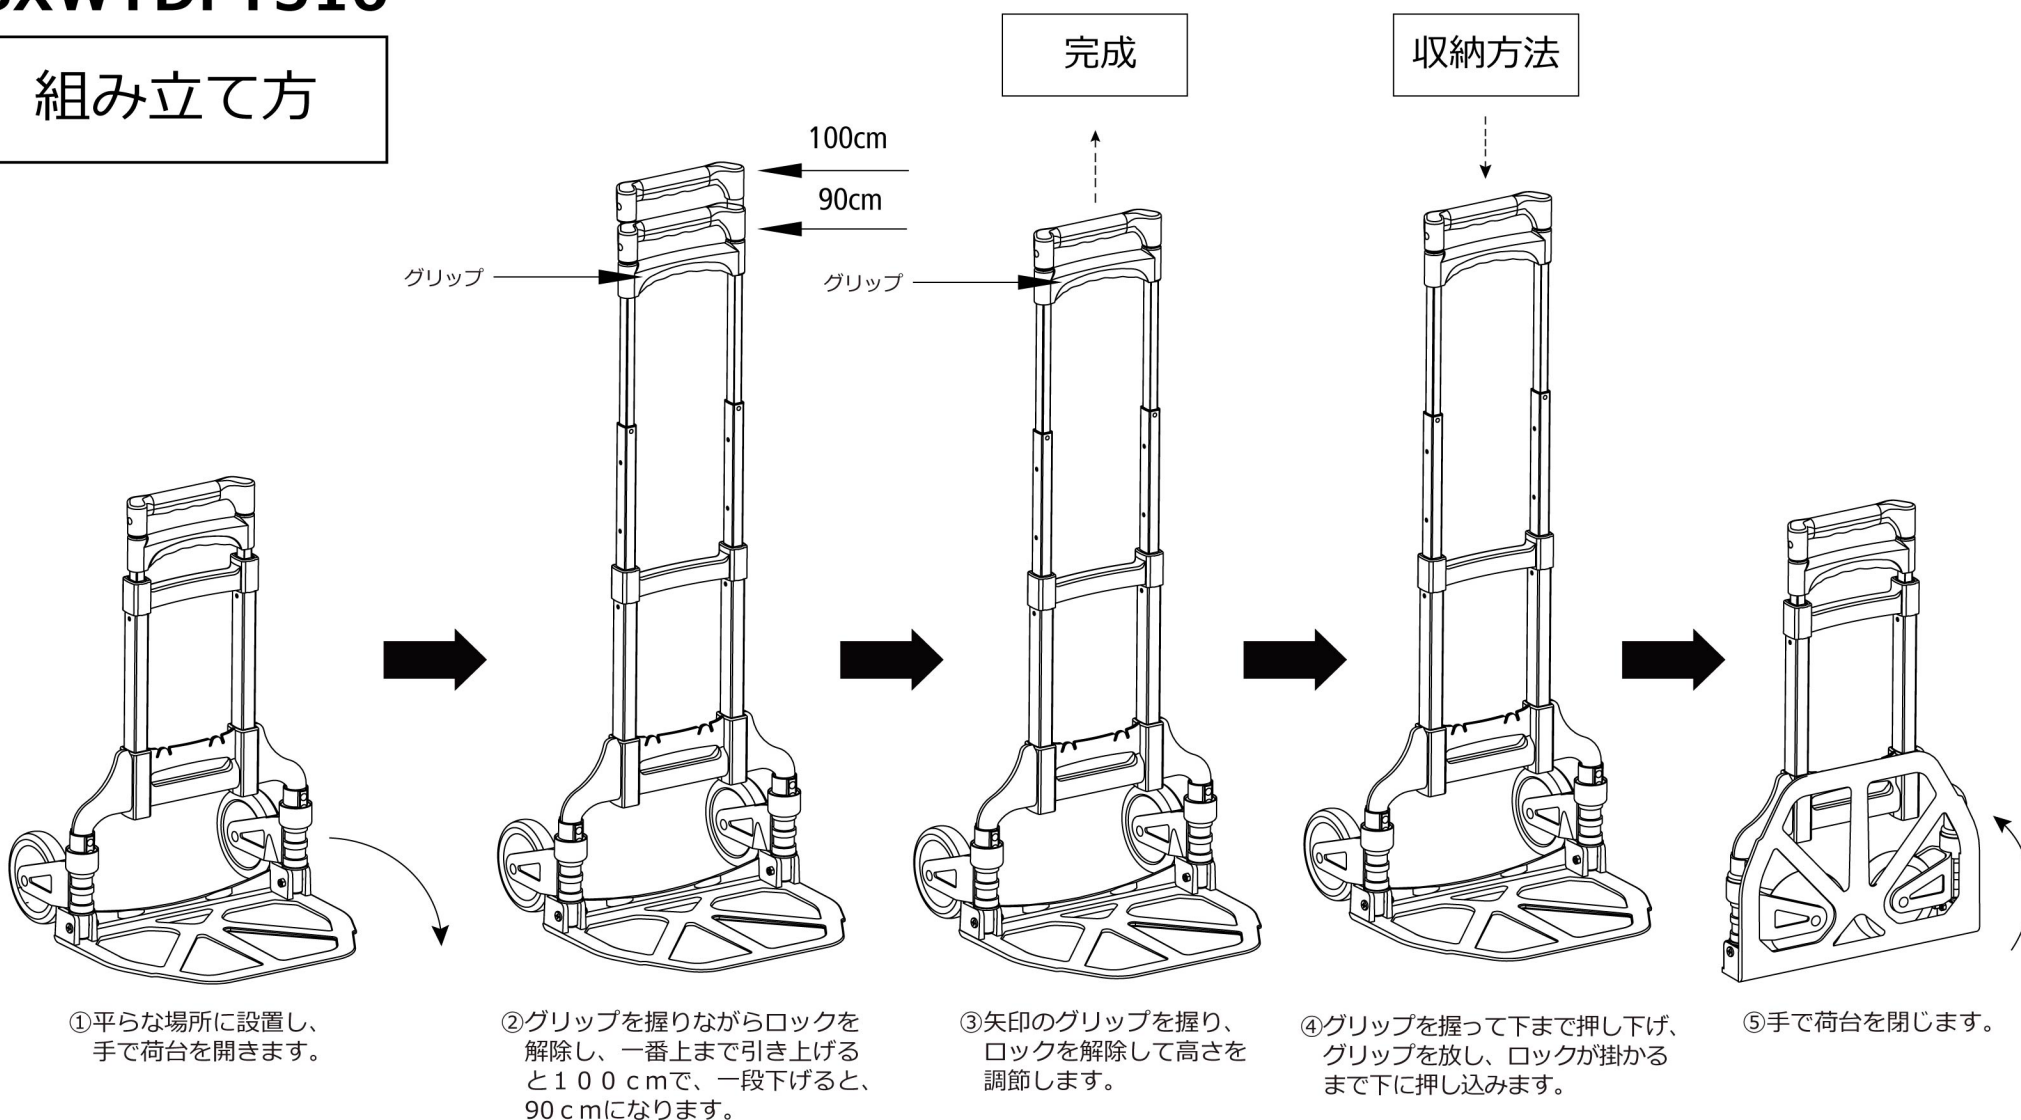

STANLEY®

FOLDABLE HANDTRUCK 折りたたみ式ハンドトラック SXWTDFT516

組み立て方

誤った荷物の置き方

荷物との間に、すき間がある。

正しい荷物の置き方

荷物との間に、すき間がない。

※ 誤った方法で荷物を設置すると、怪我や破損の恐れがあります。